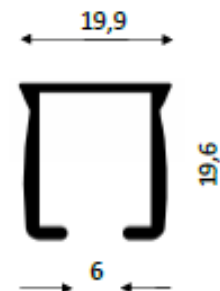

### **SINA HERCULE FARA SNUR**

L max: 580 cm

**100.00 lei/ml.**

Profilul sinelor este din aluminiu!

Sistemele sunt echipate complet cu console de tavan, piese de culisare, capace si agrafe.

Minim facturabil: 1 ml