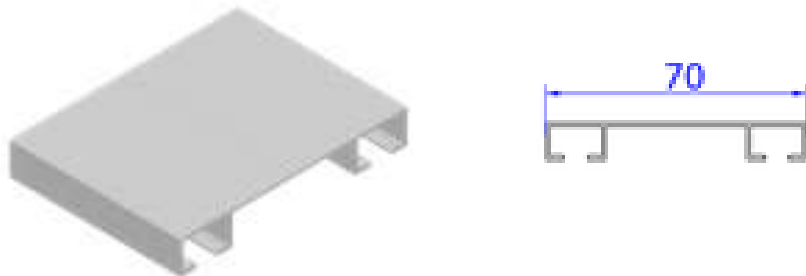

SINE/GALERII/STORURI- PRETURILE SUNT EXPRIMATE IN LEI SI NU CONTIN T.V.A

SISTEM ALUMINIU CU 2 CANALE FARA CONSOLE DE PRINDERE PE TAVAN SI FARA SNUR

L max: 600 cm

53.50 lei/ml.

Profilul sinelor este din aluminiu!

Sistemele sunt echipate complet cu console de tavan, piese de culisare capace si agrafe.

Minim facturabil: 1 ml

Transportul este gratuit pentru comenzi minime de 600 lei cu TVA inclus