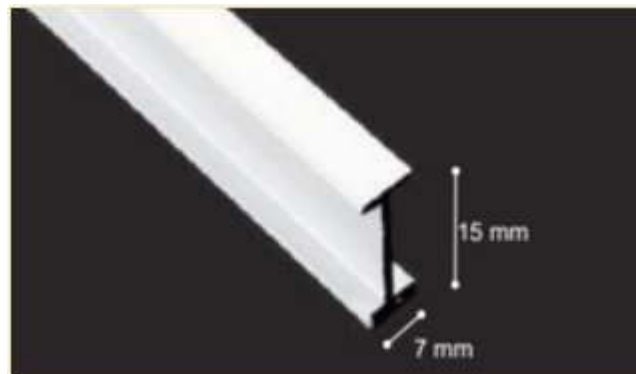

### **SINA FLEXI**

L max: 600 cm

**57.00 lei/ml.**

Profilul sinelor este din aluminiu!

Sistemele sunt echipate complet cu console de tavan, piese de culisare, capace si agrafe.

Minim facturabil: 1 ml

***Transportul este gratuit pentru comenzi minime de 600 lei cu TVA inclus***