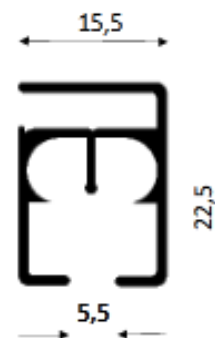

SINE/GALERII/STORURI- PRETURILE SUNT EXPRIMATE IN LEI SI NU CONTIN T.V.A

SISTEM PESARO FARA SNUR

L max: 600 cm
53.50lei/ml.

Profilul sinelor este din aluminiu!
Sistemele sunt echipate complet cu console de tavan, piese de culisare, capace si agrafe.

Minim facturabil: 1 ml

Transportul este gratuit pentru comenzi minime de 600 lei cu TVA inclus