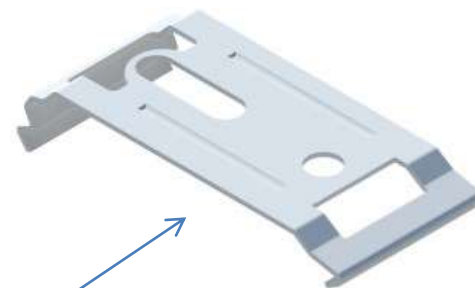

SINE/GALERII/STORURI- PRETURILE SUNT EXPRIMATE IN LEI SI NU CONTIN T.V.A

SISTEM VITERBO CU 2 CANALE SI CONSOLE DE PRINDERE PE TAVAN FARA SNUR

L max: 600 cm

84.00 lei/ml.

Profilul sinelor este din aluminiu!

Sistemele sunt echipate complet cu console de tavan, piese de culisare capace si agrafe.

Minim facturabil: 1 ml

Consola tavan

Transportul este gratuit pentru comenzi minime de 600 lei cu TVA inclus