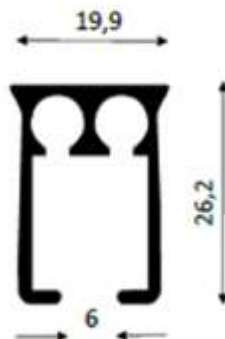

SINE/GALERII/STORURI- PRETURILE SUNT EXPRIMATE IN LEI SI NU CONTIN T.V.A

SINA HERCULE CU SNUR DE TRAGERE