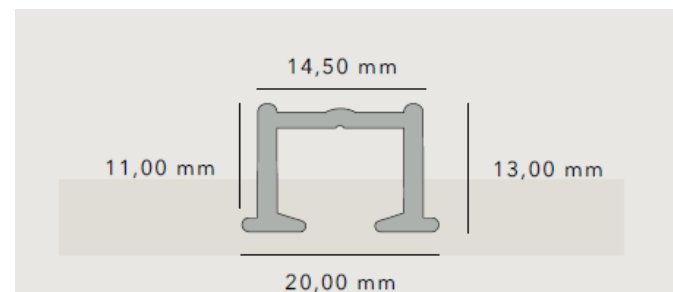

LISTA DE PRETURI- PRETURILE SUNT EXPRIMATE IN LEI SI NU CONTIN TVA.