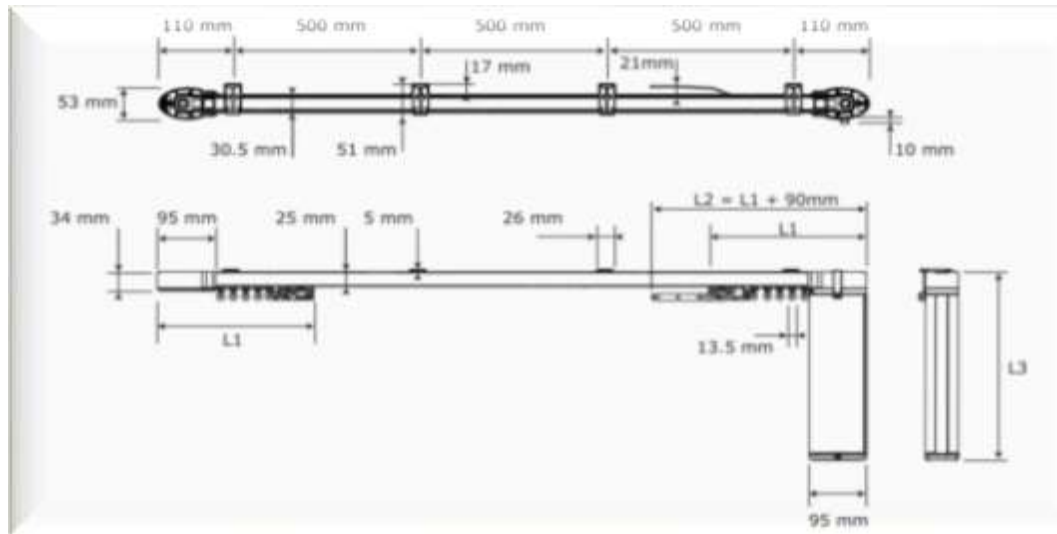

SOMFY

GLYDEA 35E/60 WT EU 1,5M

Voltaj Nominal / Frecvență : 230V - 50Hz

Tip cablu :

VVF

Index Protecție :

IP 30

Protecție termică :

2,5 mm

Clasă de izolație :

I