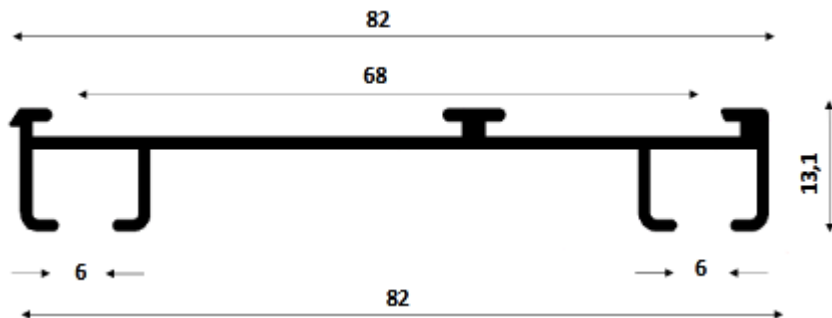

SINE/GALERII/STORURI- PRETURILE SUNT EXPRIMATE IN LEI SI NU CONTIN T.V.A

SISTEM VITERBO CU 2 CANALE SI CONSOLE DE PRINDERE PE TAVAN FARA SNUR

L max: 600 cm

84.00 lei/ml.

Profilul sinelor este din aluminiu!

Sistemele sunt echipate complet cu console de tavan, piese de culisare capace si agrafe.

Minim facturabil: 1 ml

Consola tavan

Transportul este gratuit pentru comenzi minime de 600 lei cu TVA inclus