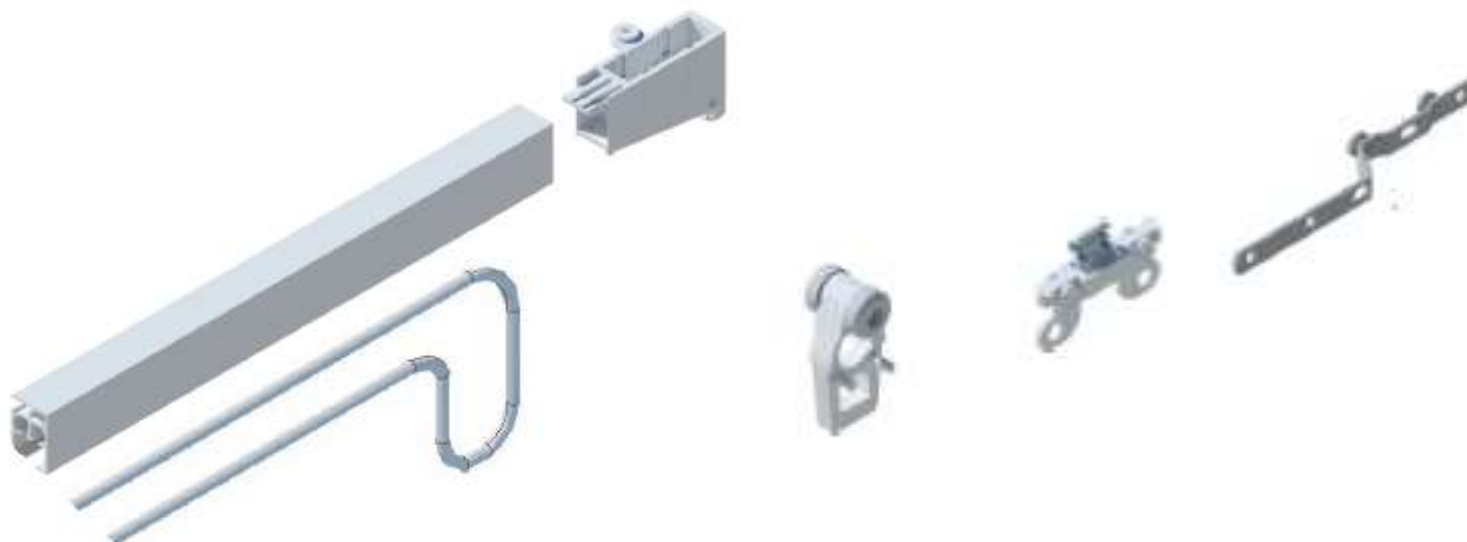

### **SINA ALUMINIU PESARO HEAVY CU SNUR**

L max: 600 cm

**87 lei/ml.**

Profilul sinelor este din aluminiu!

Sistemele sunt echipate complet cu console de tavan, piese de culisare, capace si agrafe.

Minim facturabil: 1 ml