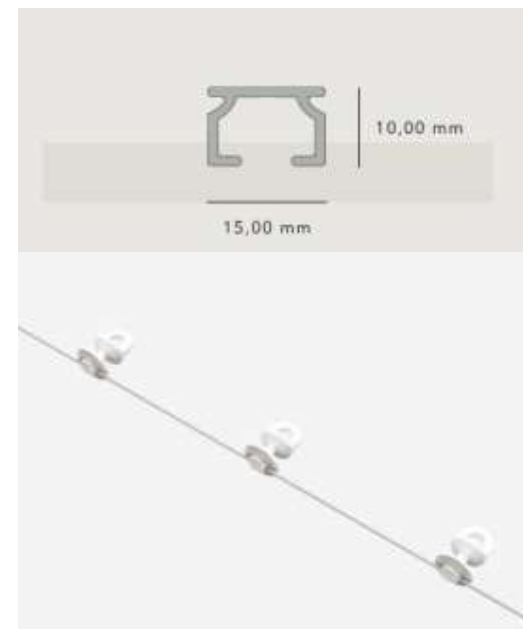

SINE/GALERII/STORURI- PRETURILE SUNT EXPRIMATE IN LEI SI NU CONTIN T.V.A

SISTEM ALUMINIU PRATO WAVE -CONSOLA METALICA

L max: 600 cm

47 lei/ml.

Profilul sinelor este din aluminiu!

Sistemele sunt echipate complet cu console de tavan, piese de culisare wave, capace si agrafe.

In pretul sinelor nu este inclusa rejansa tip wave

Minim facturabil: 1 ml

Transportul este gratuit pentru comenzi minime de 600 lei cu TVA inclus