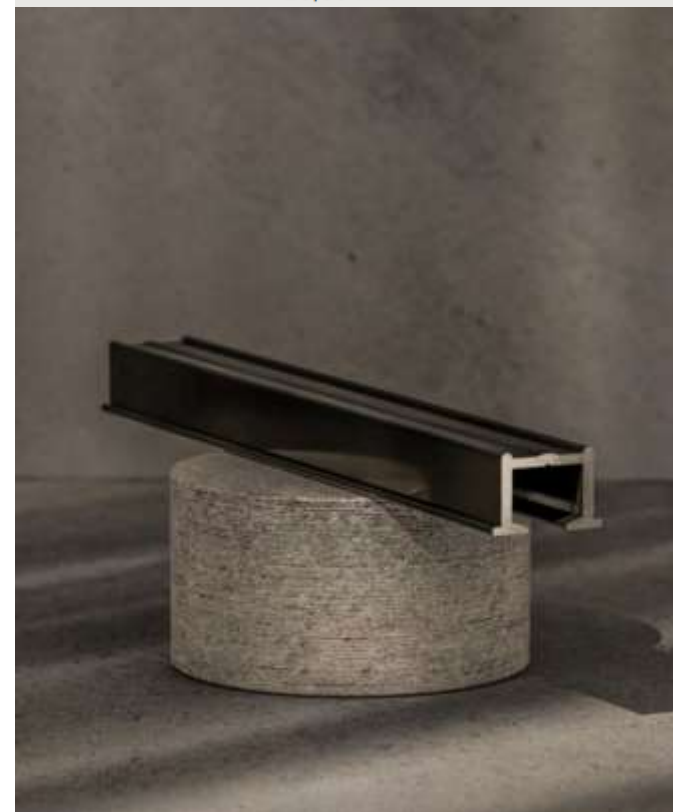

### SINA RIGIPS

*In curand*

L max: 600 cm

37 lei/ml.

Profilul sinelor este din aluminiu!

Sistemele sunt echipate complet cu piese de culisare, opritori si agrafe.

Minim facturabil: 1 ml

**Transportul este gratuit pentru comenzi minime de 600 lei cu TVA inclus**