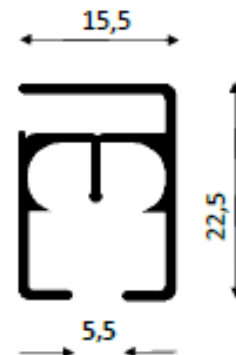

## **SISTEM ALUMINIU PESARO CU SNUR DE TRAGERE**

L max: 600 cm

**73 lei/ml.**

Profilul sinelor este din aluminiu!

Sistemele sunt echipate complet cu console de tavan, piese de culisare, capace si agrafe.

Minim facturabil: 1 ml