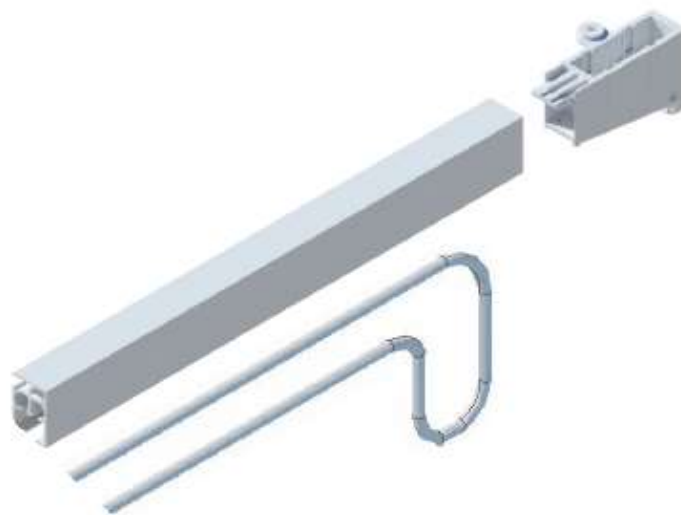

## **SISTEM ALUMINIU PESARO CU SNUR DE TRAGERE**

L max: 600 cm

**73 lei/ml.**

Profilul sinelor este din aluminiu!

Sistemele sunt echipate complet cu console de tavan, piese de culisare, capace si agrafe.

Minim facturabil: 1 ml