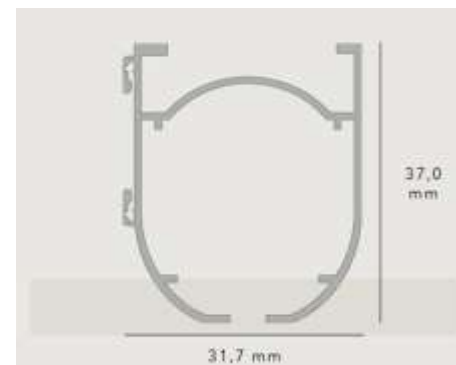

SINE/GALERII/STORURI- PRETURILE SUNT EXPRIMATE IN LEI SI NU CONTIN T.V.A

STOR ROMAN TARANTO

L max: 580 cm
185.00 lei/ml.

Storul vine echipat cu contragreutate aluminiu, tije din fibra de sticla de 4mm.

In pretul storului nu este inclus si ariciul care se coase pe materialul textil.

Minim facturabil: 1 ml

Transportul este gratuit pentru comenzi minime de 600 lei cu TVA inclus