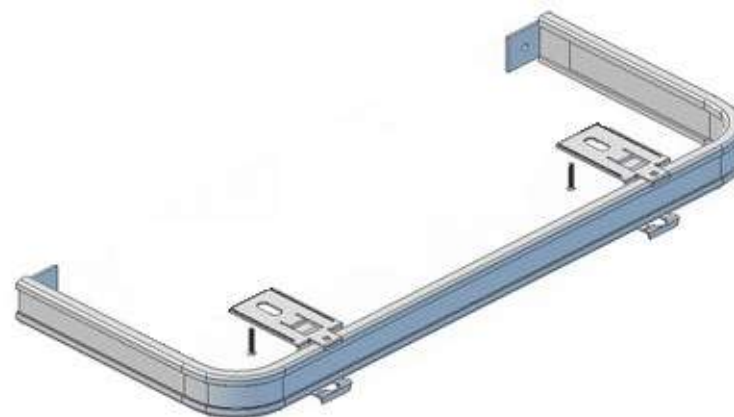

SINA VELCRO

L max: 600 cm
55.00 lei/ml.

Profilul sinelor este din aluminiu!
In pretul sistemelor nu este inclus si ariciul care se coase pe materialul textil

Minim facturabil: 1 ml